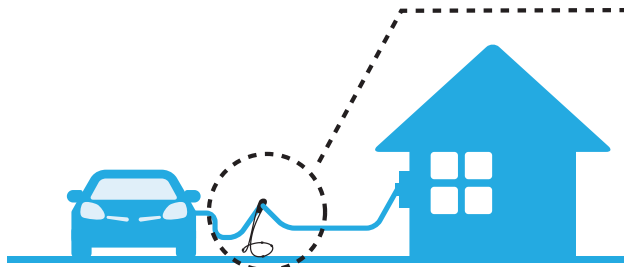

プリウスPHVをご購入のお客様へ

愛車の近くで、ラクラク充電。
より快適で、よりスマートな充電ライフをお届けします。

X-pocket

EV・PHV ホームスタンド

コネクタを
駐車スペースの近くに
置いておける!!

※商品には充電ケーブルは含まれません。

MERIT
1

**充電は
ワンアクション**

充電コネクタの差込・取り出しは、ワンアクションでOK。簡単・便利です。

MERIT
2

**ケーブルが
スツクリ**

余ったケーブルを掛けられ、手やケーブルの汚れを防ぎます。

MERIT
3

**好きな場所に
置く**

重さは2.5kg。女性でもラクラク移動できます。ベストポジションで快適に充電ください。

●サイズ